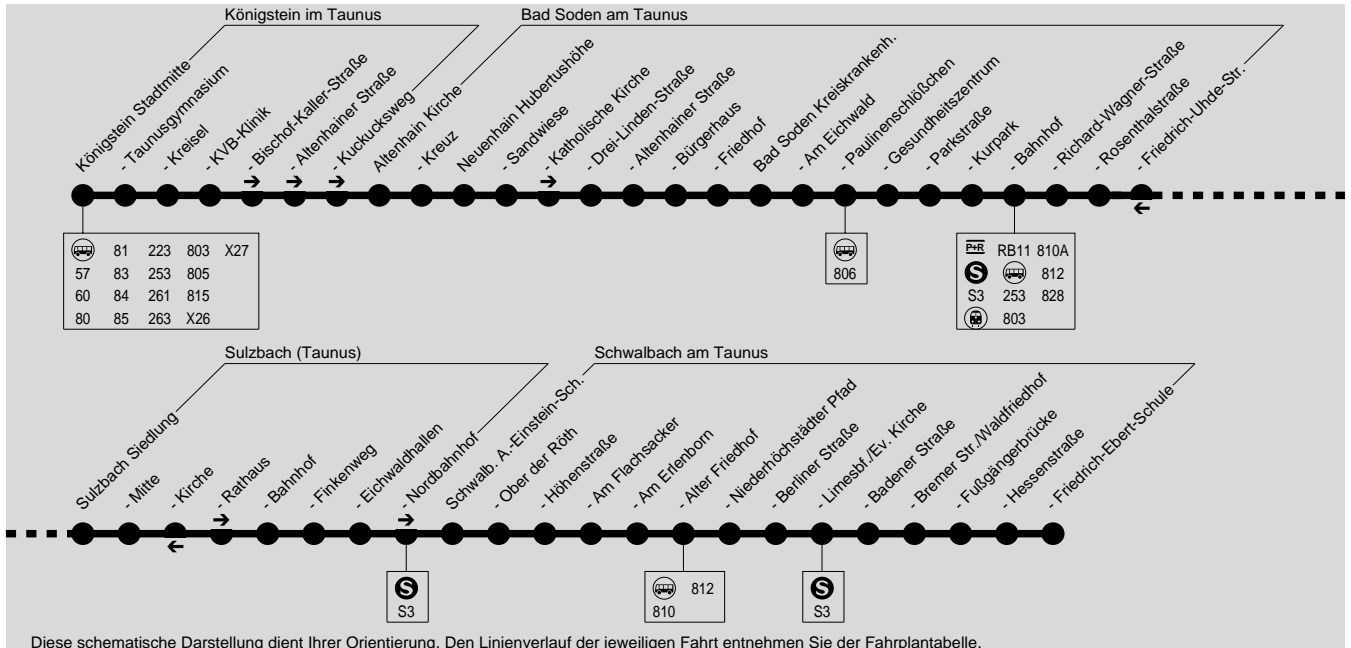

811

Königstein → Bad Soden → Sulzbach → Schwalbach

Alpina

Wir sind transdev

Transdev Taunus GmbH, Heddenheimer Landstr. 157, 60439 Frankfurt am Main, Tel.: (069) 420 969 - 50

Diese schematische Darstellung dient Ihrer Orientierung. Den Linienverlauf der jeweiligen Fahrt entnehmen Sie der Fahrplantabelle.

Montag - Freitag

Am 24.12. und 31.12. Verkehr wie Samstag

Verkehrsbeschränkung	S4	S4	S4	S4	S4	S4	S4
Königstein Taunusgymnasium				12.56	12.56	13.06	15.14
- Stadtmitte			12.22			13.12	15.20
- Kreisel			12.24	12.59	12.59	13.14	15.22
- KVB-Klinik				13.01			15.24
- Bischof-Kaller-Straße			12.26			13.16	
- Altenhainer Straße			12.28			13.18	
- Kuckucksweg			12.29			13.19	
Altenhain Kirche	7.05	8.05	12.33			13.23	
- Kreuz	7.07	8.07	12.36			13.26	
Neuenhain Hubertushöhe				13.03	13.03		15.26
- Sandwiese				13.04	13.04		15.27
- Drei-Linden-Straße				13.06	13.06		15.29
- Altenhainer Straße	7.09	8.09	12.39			13.29	
- Bürgerhaus	7.11	8.11	12.42			13.32	
- Friedhof	7.14	8.14	12.43			13.33	
Bad Soden Kreiskrankenhaus	7.16	8.16					
- Am Eichwald	7.17	8.17					
- Paulinenschlößchen	7.18	8.18					
- Gesundheitszentrum	7.21	8.21					
- Parkstraße				13.07	13.07		15.30
- Kurpark				13.08	13.08		15.31
- Bahnhof					13.10		15.34
- Richard-Wagner-Straße				13.11			15.36
- Rosenthalstraße				13.12			15.37
Sulzbach Siedlung				13.15			
- Mitte Sulzbach				13.16			
- Rathaus				13.17			
- Bahnhof				13.18			
- Finkenweg				13.21			
- Eichwaldhallen	7.25	8.25					
- Nordbahnhof	7.27	8.27					
Schwalbach Alb-Einstein-Schule	7.41	8.37					
- Ober der Röth			12.47			13.37	
- Am Flachsacker			12.49			13.39	
- Am Erlenborn			12.50			13.40	
- Niederhöchstädter Pfad			12.52			13.42	
- Berliner Straße			12.53			13.43	
- Limesbahnhof/ Evangel. Kirche			12.54			13.44	
- Badener Straße			12.55			13.45	
- Hessenstraße			12.58			13.48	
- Friedrich-Ebert-Schule	7.46		13.01			13.51	