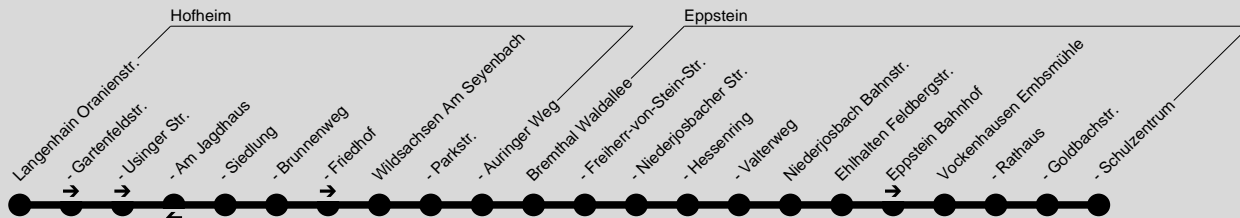

Montag - Freitag

Am 24.12. und 31.12. Verkehr wie Samstag

Verkehrsbeschränkung	S4	S4	S4	S4	S4	S4	S4
Langenhain Oranienstraße			6.46				
- Gartenfeldstraße			6.46				
- Usinger Straße			6.47				
- Siedlung			6.48				
- Brunnenweg			6.50				
- Friedhof			6.50				
Wildsachsen Am Seyenbach			6.56				
- Parkstraße			6.59				
- Auringer Weg			6.59				
Bremthal Waldallee		6.56	7.02			8.00	
- Freiherr-v.-Stein-Straße	6.59					8.01	
- Niederjosbacher Straße		7.00	7.06				
- Hessenring	7.01					8.02	
- Valterweg	7.03					8.04	
Niederjosbach Bahnstraße					7.22	8.07	