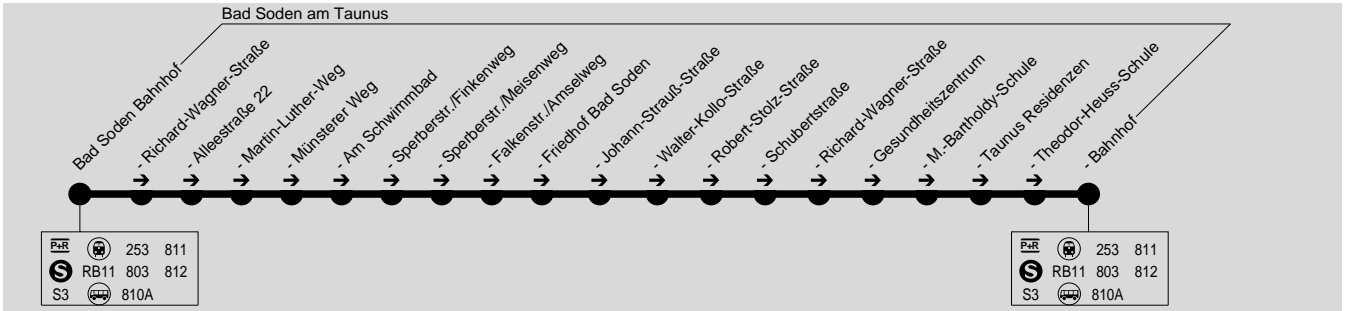

828

Bad Soden Bahnhof → Musikerviertel →
M.-Bartholdy-Schule → Bad Soden Bahnhof

Transdev Taunus GmbH, Heddenheimer Landstr. 157, 60439 Frankfurt am Main, Tel.: (069) 420 969 - 50

Am 24.12. und 31.12. Verkehr wie Samstag