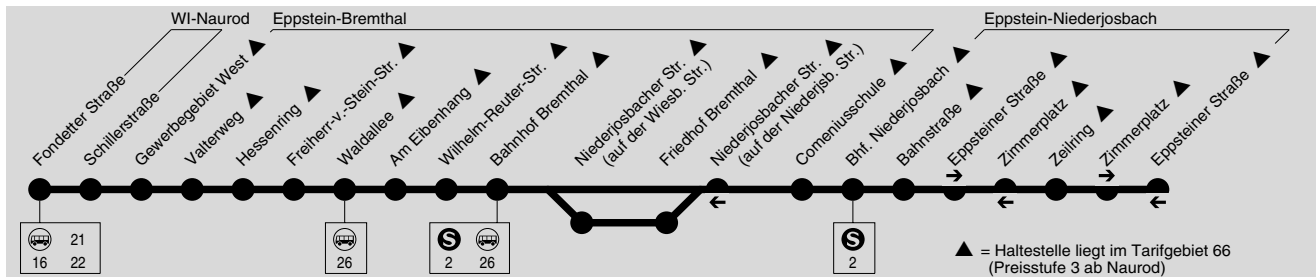

## Montag - Freitag

Am 24.12. und 31.12. Verkehr wie Samstag

Linie Verkehrsbeschränkung	LSZ																			
	20	20	20	20	20	20	20	20	20	20	20	20	20	20	20	20				
Naurod Fondetter Straße C	5.20	5.44	6.16		7.16		8.16		10.20		10.50	11.20	12.20	13.12	13.52	14.20	14.50	15.50	16.20	
Bremthal Gewerbegebiet West	5.24	5.48	6.20		7.20		8.20		10.24		10.54	11.24	12.24	13.16	13.56	14.24	14.54	15.54	16.24	
- Valtierweg	5.27	5.51	6.23	6.53	7.23	7.57	8.23	8.57	9.27	10.27	10.57	11.27	12.27	13.19	13.59	14.27	14.57	15.27	15.57	16.27
- Freiherr-v.-Stein-Straße	5.29	5.53	6.25	6.55	7.25	7.59	8.25	8.59	9.29	10.29	10.59	11.29	12.29	13.21	14.01	14.29	14.59	15.29	15.59	16.29
- Waldallee	5.31	5.55	6.27	6.57	7.27	8.01	8.27	9.01	9.31	10.31	11.01	11.31	12.31	13.23	14.03	14.31	15.01	15.31	16.01	16.31
- Am Eibenhang	5.32	5.56	6.28	6.58	7.28	8.02	8.28	9.02	9.32	10.32	11.02	11.32	12.32	13.24	14.04	14.32	15.02	15.32	16.02	16.32
- Wilhelm-Reuter-Straße	5.33	5.57	6.29	6.59	7.29	8.03	8.29	9.03	9.33	10.33	11.03	11.33	12.33	13.25	14.05	14.33	15.03	15.33	16.03	16.33
- Bremthal Bahnhof	5.35	5.59	6.31	7.01	7.31	8.05	8.31	9.05	9.35	10.35	11.05	11.35	12.35	13.27	14.07	14.35	15.05	15.35	16.05	16.35
- Niederjosbacher Straße					6.33		7.33		8.33		11.07	11.37	12.37	13.29	14.09	14.37	15.07		16.07	16.37
- Bremthal Friedhof					6.34		7.34		8.34		11.08	11.38	12.38	13.30	14.10	14.38	15.08		16.08	16.38
- Comeniusstraße					7.35		8.35			10.50	11.09	11.39	12.39	13.31	14.11	14.39				16.39
Niederjosbach Bahnhof					7.36		8.36			10.52	11.10	11.40	12.40	13.32	14.12	14.40				16.40
- Eppsteiner Straße					7.39		8.39			10.55	11.13	11.43	12.43	13.35	14.15	14.43				16.43
- Zeilring							8.40			10.56		11.44	12.44	13.36	14.16	14.44				16.44
- Zimmerplatz							8.42			10.58		11.46	12.46	13.38	14.18	14.46				16.46