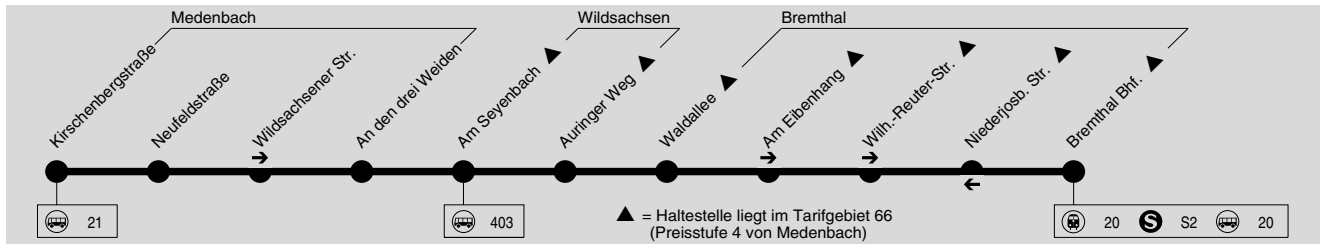

AST**AST26****ANRUF - SAMMELTAXI****nur nach Bedarf****Medenbach → Wildsachsen → Bremthal****Montag - Freitag****Samstag**

Verkehrsbeschränkung Hinweise	Montag - Freitag								Samstag							
	AST	AST	AST	AST	AST	AST	AST	AST	AST	AST	AST	AST	AST	A18	A18	
Medenbach Kirschenbergstraße	7.04	7.46	10.06	12.06	15.06	16.06	17.06	18.06	6.59	8.59	10.59	12.59	14.59	17.06	18.06	
- Neufeldstraße	7.06	7.48	10.08	12.08	15.08	16.08	17.08	18.08	7.01	9.01	11.01	13.01	15.01	17.08	18.08	
- Wildsachsener Straße	7.07	7.49	10.09	12.09	15.09	16.09	17.09	18.09	7.02	9.02	11.02	13.02	15.02	17.09	18.09	
- An den drei Weiden	7.08	7.50	10.10	12.10	15.10	16.10	17.10	18.10	7.03	9.03	11.03	13.03	15.03	17.10	18.10	
Wildsachsen Am Seyenbach	7.12	7.54	10.14	12.14	15.14	16.14	17.14	18.14	7.07	9.07	11.07	13.07	15.07	17.14	18.14	
Verkehrsbeschränkung S4																
Wildsachsen Am Seyenbach ab	7.15		10.17	12.17	15.17	16.17	17.17	18.17								
Hofheim Bahnhof an	7.42		10.42	12.42	15.42	16.42	17.42	18.42								
- Auringer Weg	7.13	7.55	10.15	12.15	15.15	16.15	17.15	18.15	7.08	9.08	11.08	13.08	15.08	17.15	18.15	
Bremthal Waldallee	7.16	7.58	10.18	12.18	15.18	16.18	17.18	18.18	7.11	9.11	11.11	13.11	15.11	17.18	18.18	
- Am Eibengang	7.17	7.59	10.19	12.19	15.19	16.19	17.19	18.19	7.12	9.12	11.12	13.12	15.12	17.19	18.19	
- Wilhelm-Reuter-Straße	7.18	8.00	10.20	12.20	15.20	16.20	17.20	18.20	7.13	9.13	11.13	13.13	15.13	17.20	18.20	
- Bremthal Bahnhof	7.20	8.02	10.22	12.22	15.22	16.22	17.22	18.22	7.15	9.15	11.15	13.15	15.15	17.22	18.22	

AST= AnrufSammelTaxi, Anmeldung bis zu 30 Min. vor Abf. Tel. 06192 - 200 26 26 (erreichbar von 06:00 - 01:00 Uhr)

S4 = nur an Schultagen, außer 20.02., 21.02., 19.05. und 09.06.2023
A18 = nicht 24.12.

AST**AST26****ANRUF - SAMMELTAXI nur nach Bedarf
Bremthal → Wildsachsen → Medenbach****Montag - Freitag****Samstag**